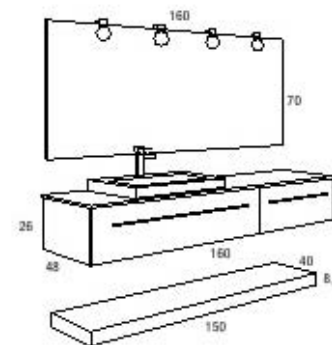

CONJUNTO DE 160CM. COLOR: LILA

Mueble mod. 47011 de 100cm
Mueble mod. 47201 de 60cm
Encimera Silestone montblanco de 162cm para lavabo de encastre
Espejo mod. 10815 de 160x70cm
4 Aplique mod. 3033

OPCIÓN DE AUXILIARES
Estante con faldón de fijación mod. 9567 de 150x40 cm.

ACCESORIOS OPCIONALES
Lavabo cerámica mod. 51030 blanco
Válvula mod. 19573
Sifón mod. 19571

Cajeros: