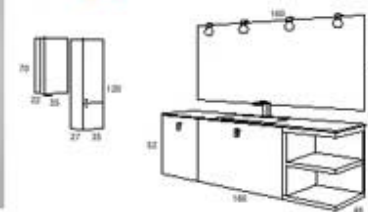

ACCESORIOS OPCIONALES

- Válvula mod. 19572

Cofre