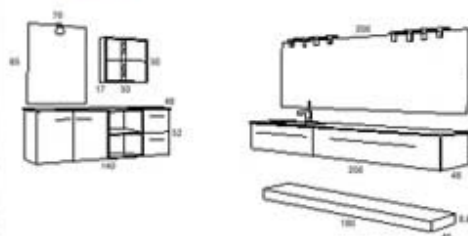

CONJUNTO COLOR: BLANCO

Pared Lateral Compuesto de:
Mueble mod. 47207 de 70cm
Mueble mod. 47217 de 40cm
Mueble mod. 47200 de 30cm
Encimera de superficie sólida mod. 51799 de 142cm
Espejo mod. 10815 de 70x85cm
Aplique mod. 3033

Pared Frontal Compuesto de:
Mueble 47011 de 80cm
Mueble 47201 de 120cm
Encimera de superficie sólida mod. 51799 lex. integrado de 202cm
Espejo mod. 10815 de 200x70cm
2 Juegos de apliques mod. 3035

OPCIÓN DE AJUDAJES
Estante con faldón mod. 9567 con soportes de sujeción de 180x40cm
Auxillar mod. 18074 de 50x50cm

ACCESORIOS OPCIONALES
Válvula mod. 19572
Sillon mod. 19571

Cejuna