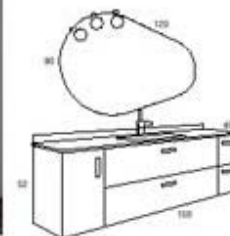

ACCESORIOS OPCIONALES

Lavabo Agres blanco
Válvula mod. 19573
Sifón mod. 19571